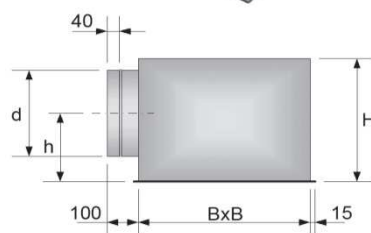

ПРИМЕР ЗАКАЗА: KD-1A/7 Nr.1

КОРОБКА ПОДКЛЮЧЕНИЯ ДИФFUЗОРОВ ТИПА KD-1A

DRSH, DRSV

Коробка выполнена из оцинкованной стали, звукоизолирована, с регулирующей заслонкой.

DRSH

DRSV

Марка	d-BxB	H	h	H1	DRSH/DRSV	
	мм	мм	мм	мм	Цена	Цена со скидкой
Nr. 1	100-198x198	235	145	200	20,39	20,39
Nr. 2	125-254x254	260	160	200	27,06	27,06
Nr. 3	160-310x310	290	170	200	32,25	32,25
Nr. 4	200-366x366	330	190	300	35,22	35,22
Nr. 5	200-422x422	330	190	300	41,52	41,52
Nr. 6	250-452x452	380	215	300	45,97	45,97
Nr. 7	315-552x552	450	250	300	73,77	73,77
Nr. 8	315-577x577	450	250	300	88,60	88,60