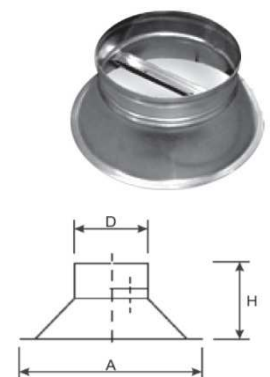

ПРИМЕР ЗАКАЗА: DSP-150