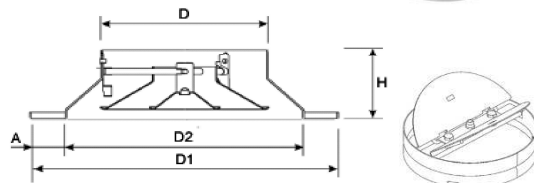

Марка	D/D1/D2	A/H	A _{ef}	OD-3/N		Регулирующая заслонка J2	
	мм	мм	м ²	Цена	Цена со скидкой	Цена	Цена со скидкой
100	98/225/165	30/67	0.00072	69,69	69,69		
160	158/291/223	34/73	0.0200	73,77	73,77	25,95	25,95
200	198/378/302	38/77	0.0300	80,07	80,07	29,66	29,66
250	248/454/368	43/86	0.0475	97,13	97,13	33,36	33,36
315	313/537/441	48/94	0.0760	118,26	118,26	37,07	37,07
355	353/624/518	53/98	0.0970	154,96	154,96	38,92	38,92
400	398/704/588	58/125	0.1200	174,61	174,61	44,49	44,49
450	448/788/662	63/133	0.1560	197,22	197,22	50,05	50,05
500	498/872/736	68/145	0.1900	294,35	294,35	51,90	51,90
630	628/1063/927	68/162	0.3000	386,28	386,28		
710	708/1180/1044	68/172	0.3900	766,27	766,27		
800	798/1323/1177	73/198	0.4900	887,12	887,12		
900	898/1470/1324	73/211	0.6250	1044,67	1044,67		