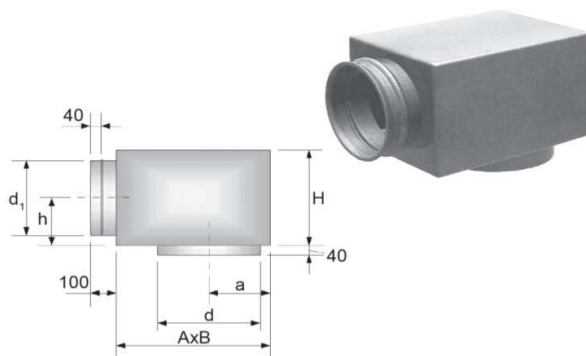

КОРОБКА ПОДКЛЮЧЕНИЯ

DR

Коробка звукоизолирована, с регулирующей заслонкой.

Цены указаны в Евро, без НДС.

Скидка:	0%

Марка	Размеры d₁-d	AxB	H	H, при d₁ = d	a	Цена	Цена со скидкой				
	мм							мм	мм	мм	мм
DR-100-125	100-125	300x220	150	160	120	33,73	33,73				
DR-125-160	125-160	340x270	160	190	136	36,33	36,33				
DR-160-200	160-200	430x340	195	230	172	39,67	39,67				
DR-200-250	200-250	480x440	250	280	192	55,24	55,24				
DR-250-315	250-315	545x540	300	355	218	70,06	70,06				
DR-315-400	315-400	600x640	400	440	240	77,11	77,11				

ПРИМЕР ЗАКАЗА: DR-160-200

ПЕРФОРИРОВАННЫЙ ПОТОЛОЧНЫЙ ДЛЯ ЧИСТЫХ ПОМЕЩЕНИЙ

KD-6A

Диффузоры для забора и выброса воздуха.

Стандартный цвет изделий белый (RAL 9010).

Материал - сталь.

KD-6A/5 – крепиться винтами на внешней стороне рамы.

KD-6A/6 – крепиться с помощью специального ригеля.