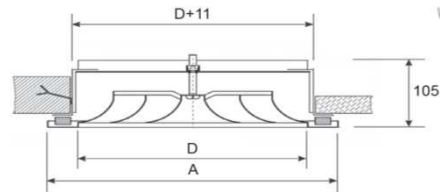

КРУГЛЫЙ ПОТОЛОЧНЫЙ ДИФФУЗОР

OD-1/7

Диффузоры для забора и выброса большого количества воздуха.

Стандартный цвет изделий белый (RAL9010).

Материал - сталь.

Дополнительное оборудование - коробка подключения DRAH, DRAV.

Цены указаны в Евро, без НДС.

Скидка:	0%

Марка	D/A	A_{ef}	Цена	Цена со скидкой
	мм	м²		
Nr. 1	192/244	0.0085	30,77	30,77
Nr. 2	248/300	0.0157	35,96	35,96
Nr. 3	304/356	0.0257	43,37	43,37
Nr. 4	360/412	0.0381	51,90	51,90
Nr. 5	416/468	0.0536	63,76	63,76
Nr. 6	472/542	0.0730	78,59	78,59
Nr. 7	528/598	0.0955	88,23	88,23
Nr. 8	584/654	0.1150	107,88	107,88

ПРИМЕР ЗАКАЗА: OD-1/7 Nr.1

КРУГЛЫЙ ПОТОЛОЧНЫЙ ДИФФУЗОР

OD-3N

Диффузоры для забора и выброса большого количества воздуха.

Стандартный цвет изделий белый (RAL9010).

Материал - алюминий.

Дополнительное оборудование - коробка подключения DR.