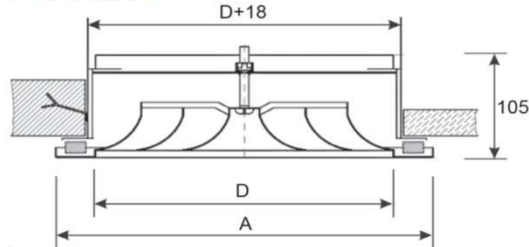

КВАДРАТНЫЙ ПОТОЛОЧНЫЙ ДИФFUЗОР

KD-1A/7

Диффузоры для забора и выброса большого количества воздуха.

Стандартный цвет изделий белый (RAL9010).

Материал-сталь.

Дополнительное оборудование - коробка подключения DRSH, DRSV

Цены указаны в Евро, без НДС.

Скидка:	0%

Марка	D/A	A_{эф} м²	Цена	Цена со скидкой
	мм			
Nr. 1	186/240	0.0104	34,11	34,11
Nr. 2	244/298	0.0185	41,15	41,15
Nr. 3	299/353	0.0279	49,68	49,68
Nr. 4	354/408	0.0440	55,61	55,61
Nr. 5	410/464	0.0628	62,65	62,65
Nr. 6	439/493	0.0728	68,21	68,21
Nr. 7	539/593	0.1175	81,19	81,19
Nr. 8	565/619	0.1280	91,20	91,20

ПРИМЕР ЗАКАЗА: KD-1A/7 Nr.1

КОРОБКА ПОДКЛЮЧЕНИЯ ДИФFUЗОРОВ ТИПА KD-1A

DRSH, DRSV

Коробка выполнена из оцинкованной стали, звукоизолирована, с регулирующей заслонкой.