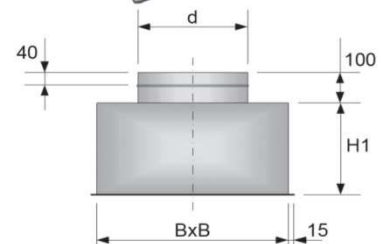

ПРИМЕР ЗАКАЗА: KD-1A/7 Nr.1

КОРОБКА ПОДКЛЮЧЕНИЯ ДИФFUЗОРОВ ТИПА KD-1A

DRSH, DRSV

Коробка выполнена из оцинкованной стали, звукоизолирована, с регулирующей заслонкой.

DRSH

DRSV

Марка	d-BxB	H	h	H1	DRSH/DRSV	
	мм	мм	мм	мм	Цена	Цена со скидкой
Nr. 1	100-198x198	235	145	200	20,39	20,39
Nr. 2	125-254x254	260	160	200	27,06	27,06
Nr. 3	160-310x310	290	170	200	32,25	32,25
Nr. 4	200-366x366	330	190	300	35,22	35,22
Nr. 5	200-422x422	330	190	300	41,52	41,52
Nr. 6	250-452x452	380	215	300	45,97	45,97
Nr. 7	315-552x552	450	250	300	73,77	73,77
Nr. 8	315-577x577	450	250	300	88,60	88,60