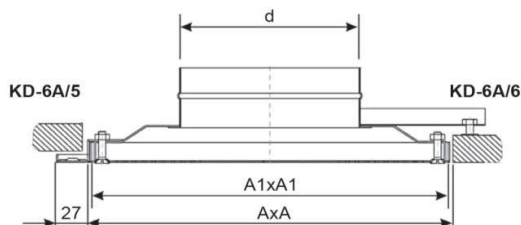

Марка	Диаметр подсоединения	Размеры ВxВ	Цена	Цена со скидкой
	мм	мм		
KD-16-100	100	300x300	36,70	36,70
KD-16-125	125	300x300	39,67	39,67
KD-16-160	160	300x300	45,60	45,60
KD-16-200	200	400x400	49,68	49,68
KD-16-250	250	595x595	62,65	62,65
KD-16-315	315	595x595	73,77	73,77
KD-16-400	400	595x595	79,70	79,70

ПРИМЕР ЗАКАЗА: KD-16-200

КОРОБКА ПОДКЛЮЧЕНИЯ

DR

Коробка звукоизолирована, с регулирующей заслонкой.

Цены указаны в Евро, без НДС.

Скидка:	0%
---------	----

Марка	Размеры d ₁ -d	AxB	H	H, при d ₁ = d	a	Цена	Цена со скидкой
	мм						
DR-100-125	100-125	300x220	150	160	120	33,73	33,73
DR-125-160	125-160	340x270	160	190	136	36,33	36,33
DR-160-200	160-200	430x340	195	230	172	39,67	39,67
DR-200-250	200-250	480x440	250	280	192	55,24	55,24
DR-250-315	250-315	545x540	300	355	218	70,06	70,06
DR-315-400	315-400	600x640	400	440	240	77,11	77,11

KD-6A/6 – крепиться с помощью специального ригеля.

Марка	Диаметр подсоединения	Размеры		KD-6A/5		KD-6A/6	
		AxA	A1xA1	Цена	Цена со скидкой	Цена	Цена со скидкой
		мм	мм				
№г. 300	148	300x300	298x298	121,22	121,22	110,47	110,47
№г. 400	198	400x400	398x398	126,41	126,41	117,52	117,52
№г. 500	248	500x500	498x498	140,13	140,13	126,41	126,41
№г. 600	298	600x600	598x598	157,18	157,18	140,87	140,87
№г. 625	298	625x625	623x623	167,19	167,19	151,25	151,25