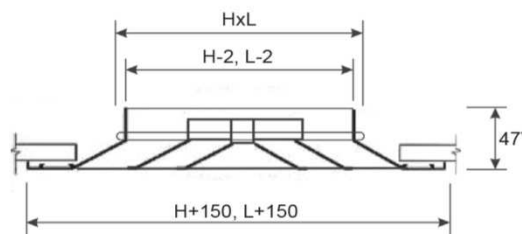

КВАДРАТНЫЙ ПОТОЛОЧНЫЙ ДИФФУЗОР

SKD

Стандартный цвет изделий белый (RAL9010).

Материал- алюминий.

Дополнительное оборудование - коробка подключения DSR.

Цены указаны в Евро, без НДС.

Скидка:	0%

Марка	Подсоединение HxL	Поток воздуха м³/ч/Па	Уровень шума дБ(А)	Цена	Цена со скидкой
	мм				
295x295	145x145	300/23	22	17,05	17,05
370x370	220x220	670/27	26	22,61	22,61
445x445	295x295	1200/30	28	31,14	31,14
520x520	370x370	1800/33	30	40,78	40,78
595x595	445x445	2680/34	31	47,82	47,82

ПРИМЕР ЗАКАЗА: SKD-295x295