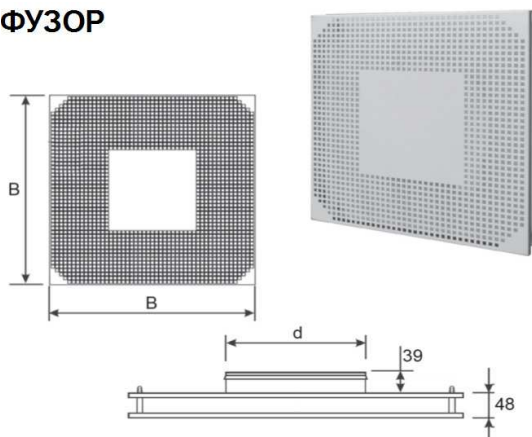

ПРИМЕР ЗАКАЗА: DVS-200

ПЕРФОРИРОВАННЫЙ ПОТОЛОЧНЫЙ ДИФфуЗОР

KD-16

Диффузоры для забора и выброса воздуха.

Стандартный цвет изделий белый (RAL 9010).

Материал - сталь.

Дополнительное оборудование - коробка подключения DR.

Марка	Диаметр подсоединения	Размеры ВxВ	Цена	Цена со скидкой
	мм	мм		
KD-16-100	100	300x300	36,70	36,70
KD-16-125	125	300x300	39,67	39,67
KD-16-160	160	300x300	45,60	45,60
KD-16-200	200	400x400	49,68	49,68
KD-16-250	250	595x595	62,65	62,65
KD-16-315	315	595x595	73,77	73,77
KD-16-400	400	595x595	79,70	79,70