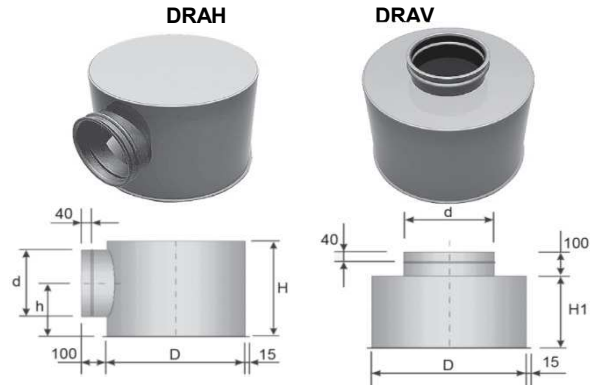

КОРОБКА ПОДКЛЮЧЕНИЯ ДИФFUЗОРОВ ТИПА OD-1/7

DRAH, DRAV

Коробка выполнена из оцинкованной стали, звукоизолирована, с регулирующей заслонкой.