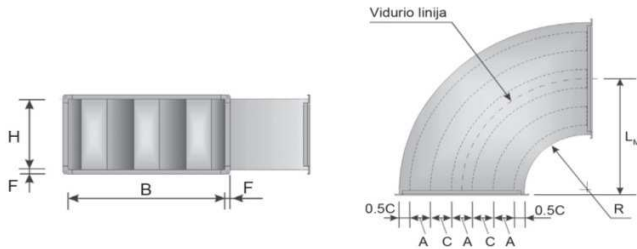

ШУМОГЛУШИТЕЛИ

ПРЯМОУГОЛЬНЫЙ ИЗОГНУТЫЙ ПЛАСТИНЧАТЫЙ ШУМОГЛУШИТЕЛЬ

SLHS-A-C-B-H-R-M

Стандартный радиус R = 300 мм.

F - изделие с фланцем.

A - толщина шумопоглощающего элемента.

C - расстояние между шумопоглощающими элементами.

$L_M = R + 0.5B$.

Количество шумопоглощающих элементов: $N = B / (A + C)$.

Цены указаны в Евро, без НДС.

Скидка: 0%

H, мм		300	600	900	1200	1500	1800	2100	2400
B	N	Цена							
		Цена со скидкой							
мм	шт	SLHS-100-100-B-H-300							
200	1	50,05	78,59	109,36					
		50,05	78,59	109,36					
400	2	103,43	155,70	216,87	318,44	398,52			
		103,43	155,70	216,87	318,44	398,52			
600	3	173,86	257,65	357,74	498,61	617,24	728,45		
		173,86	257,65	357,74	498,61	617,24	728,45		
800	4	270,62	381,46	528,27	748,84	924,93	1039,85	1228,92	
		270,62	381,46	528,27	748,84	924,93	1039,85	1228,92	
1000	5	377,76	519,00	722,89	1007,97	1240,04	1447,64	1699,72	1836,89
		377,76	519,00	722,89	1007,97	1240,04	1447,64	1699,72	1836,89
1200	6	498,61	711,40	987,95	1345,32	1651,53	1922,15	2248,38	2430,03
		498,61	711,40	987,95	1345,32	1651,53	1922,15	2248,38	2430,03
1400	7	711,40	958,29	1330,49	1740,50	2120,48	2354,03	2746,62	3104,73
		711,40	958,29	1330,49	1740,50	2120,48	2354,03	2746,62	3104,73
1600	8	1262,28	1733,09	2139,02	2604,26	2934,20	3416,13	3686,75	
		1262,28	1733,09	2139,02	2604,26	2934,20	3416,13	3686,75	
1800	9	1482,48	2035,22	2722,89	3313,81	3579,24	4159,04	4488,97	
		1482,48	2035,22	2722,89	3313,81	3579,24	4159,04	4488,97	
2000	10	2404,08	3123,26	3801,67	4285,08	4974,61	5369,79		
		2404,08	3123,26	3801,67	4285,08	4974,61	5369,79		
		SLHS-150-100-B-H-300							
250	1	58,94	94,53	127,90	166,45				
		58,94	94,53	127,90	166,45				
500	2	127,90	198,33	270,25	370,71	463,02	535,68		
		127,90	198,33	270,25	370,71	463,02	535,68		
750	3	242,82	350,32	480,07	624,65	769,23	913,81	1085,82	1171,46
		242,82	350,32	480,07	624,65	769,23	913,81	1085,82	1171,46
1000	4	362,93	502,32	687,67	922,71	1130,31	1334,20	1567,75	1766,45
		362,93	502,32	687,67	922,71	1130,31	1334,20	1567,75	1766,45
1250	5	500,09	703,99	958,29	1303,06	1578,87	1885,08	2203,89	2483,41
		500,09	703,99	958,29	1303,06	1578,87	1885,08	2203,89	2483,41
1500	6	680,26	1047,27	1426,88	1799,81	2179,80	2531,97	2947,17	3178,87
		680,26	1047,27	1426,88	1799,81	2179,80	2531,97	2947,17	3178,87
1750	7	1371,27	1853,20	2307,69	2791,10	3130,68	3634,85	4099,72	
		1371,27	1853,20	2307,69	2791,10	3130,68	3634,85	4099,72	
2000	8	2274,33	2897,13	3503,24	3931,42	4555,70	5138,09		
		2274,33	2897,13	3503,24	3931,42	4555,70	5138,09		
2250	9	3434,66	4150,14	4865,62	5579,24	6294,35			
		3434,66	4150,14	4865,62	5579,24	6294,35			

ПРИМЕР ЗАКАЗА: SLHS-100-100-1200-900-300