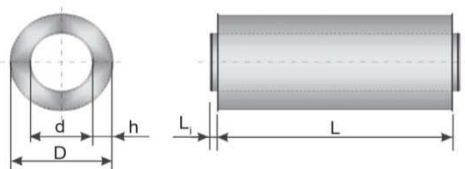

ШУМОГЛУШИТЕЛИ

КРУГЛЫЙ ШУМОГЛУШИТЕЛЬ

AGS-d-h-L

Цены указаны в Евро, без НДС.

Скидка:	10%
---------	-----

d	L ₁	D	h = 50 мм						h = 100 мм						
			L = 600 мм		L = 900 мм		L = 1200 мм		L = 600 мм		L = 900 мм		L = 1200 мм		
мм	мм	мм	Цена	Цена со скидкой	Цена	Цена со скидкой	Цена	Цена со скидкой	мм	Цена	Цена со скидкой	Цена	Цена со скидкой	Цена	Цена со скидкой
100	40	200	26,69	24,02	31,14	28,03			300						
125	40	225	28,17	25,36	31,88	28,69			325						
160	40	260	29,29	26,36	34,48	31,03			360						
200	40	300	33,73	30,36	40,78	36,70	51,53	46,38	400	58,94	53,05	60,43	54,38		
250	40	350	46,34	41,71	52,27	47,04	64,87	58,39	450	68,95	62,06	73,40	66,06		
315	40	415			60,80	54,72	79,70	71,73	515			80,82	72,73	102,69	92,42
400	65	500			91,20	82,08	98,98	89,08	600			102,32	92,09	121,96	109,77
500	65	600			103,06	92,75	118,63	106,77	700			119,37	107,43	148,29	133,46
630	65	730			147,17	132,46	151,25	136,13	830			162,74	146,47	190,55	171,49

ПРИМЕР ЗАКАЗА: AGS-250-50-900

КРУГЛЫЙ ШУМОГЛУШИТЕЛЬ С ПЕРЕГОРОДКОЙ

AVGS-d-h-L

d	L ₁	D	h = 100 мм			
			L = 900 мм		L = 1200 мм	
мм	мм	мм	Цена	Цена со скидкой	Цена	Цена со скидкой
315	40	515	127,53	114,77	152,73	137,46
400	40	600	154,96	139,46	192,40	173,16
500	40	700	183,50	165,15	222,06	199,85
630	65	830	225,76	203,19	285,08	256,57
710	65	910	251,71	226,54	336,98	303,28
800	65	1000	298,42	268,58	374,42	336,98

ПРИМЕР ЗАКАЗА: AVGS-630-100-900

ШУМОГЛУШИТЕЛИ

ПРЯМОУГОЛЬНЫЙ ШУМОГЛУШИТЕЛЬ НА ПОЛОВИНУ СЕЧЕНИЯ КАНАЛА

SPS-B-H-950

Стандартная длина L = 950 мм.
F - изделие с фланцем.

Цены указаны в Евро, без НДС.

Скидка: **0%**