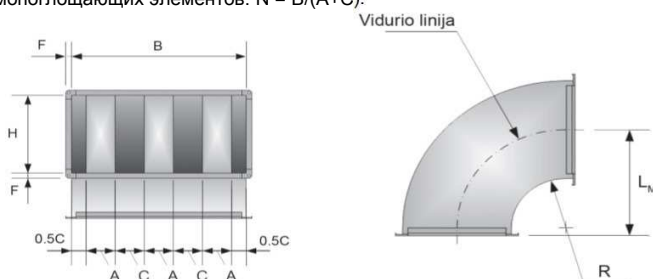

ШУМОГЛУШИТЕЛИ

ПРЯМОУГОЛЬНЫЙ ИЗОГНУТЫЙ ПЛАСТИНАТЫЙ ШУМОГЛУШИТЕЛЬ

SLVS-A-C-B-H-R-M

Стандартный радиус R = 150 мм.

F - изделие с фланцем.

A - толщина шумопоглощающего элемента.

C - расстояние между шумопоглощающими элементами.

$L_M = R + 0.5B$.

Количество шумопоглощающих элементов: $N = B / (A + C)$.

Цены указаны в Евро, без НДС.

Скидка: 0%

H, мм		300	600	900	1200	1500	1800	2100	2400
B	N	Цена							
		Цена со скидкой							
мм	шт	SLVS-100-100-B-H-150							
200	1	41,89	101,95	183,50					
		41,89	101,95	183,50					
400	2	70,06	162,74	292,49	520,85	771,08			
		70,06	162,74	292,49	520,85	771,08			
600	3	98,24	222,06	402,22	683,97	1006,86	1436,14		
		98,24	222,06	402,22	683,97	1006,86	1436,14		
800	4	131,60	279,89	507,51	900,83	1329,01	1850,97	2316,96	
		131,60	279,89	507,51	900,83	1329,01	1850,97	2316,96	
1000	5	159,04	335,50	609,82	1062,09	1566,27	2167,19	2887,49	3665,25
		159,04	335,50	609,82	1062,09	1566,27	2167,19	2887,49	3665,25
1200	6	187,21	394,81	713,62	1260,06	1855,42	2563,86	3411,68	4332,16
		187,21	394,81	713,62	1260,06	1855,42	2563,86	3411,68	4332,16
1400	7	240,59	500,09	896,76	1468,03	2144,58	2960,89	3936,24	4999,07
		240,59	500,09	896,76	1468,03	2144,58	2960,89	3936,24	4999,07
1600	8		569,05	1013,90	1679,33	2445,60	3357,55	4460,43	5666,36
			569,05	1013,90	1679,33	2445,60	3357,55	4460,43	5666,36
1800	9		633,55	1128,82	1920,30	2798,52	3754,59	4984,62	6333,27
			633,55	1128,82	1920,30	2798,52	3754,59	4984,62	6333,27
2000	10			1245,23	2074,88	3023,17	4151,62	5508,80	7000,19
				1245,23	2074,88	3023,17	4151,62	5508,80	7000,19
		SLVS-150-100-B-H-150							
250	1	47,82	113,07	202,04	318,44				
		47,82	113,07	202,04	318,44				
500	2	81,56	183,50	329,94	574,24	850,79	1169,60		
		81,56	183,50	329,94	574,24	850,79	1169,60		
750	3	121,96	255,42	459,31	785,91	1156,63	1584,80	2116,77	2678,41
		121,96	255,42	459,31	785,91	1156,63	1584,80	2116,77	2678,41
1000	4	153,85	322,15	578,31	1021,32	1499,54	1960,70	2611,68	3306,39
		153,85	322,15	578,31	1021,32	1499,54	1960,70	2611,68	3306,39
1250	5	183,50	391,10	696,94	1215,57	1767,93	2404,08	3195,18	3870,25
		183,50	391,10	696,94	1215,57	1767,93	2404,08	3195,18	3870,25
1500	6	235,40	514,92	915,66	1442,08	2097,87	2845,23	3777,20	4578,31
		235,40	514,92	915,66	1442,08	2097,87	2845,23	3777,20	4578,31
1750	7		591,29	1045,41	1657,09	2402,22	3143,65	4170,16	5286,01
			591,29	1045,41	1657,09	2402,22	3143,65	4170,16	5286,01
2000	8			1178,50	1879,52	2726,60	3568,12	4728,45	5994,07
				1178,50	1879,52	2726,60	3568,12	4728,45	5994,07
2250	9				2146,43	3095,46	4038,92	5286,01	6702,13
					2146,43	3095,46	4038,92	5286,01	6702,13

ПРИМЕР ЗАКАЗА: SLVS-100-100-1200-900-150