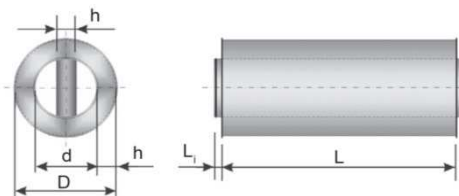

ШУМОГЛУШИТЕЛИ

КРУГЛЫЙ ШУМОГЛУШИТЕЛЬ

AGS-d-h-L

Цены указаны в Евро, без НДС.

Скидка:	10%
---------	-----

d	L ₁	D	h = 50 мм						h = 100 мм						
			L = 600 мм		L = 900 мм		L = 1200 мм		L = 600 мм		L = 900 мм		L = 1200 мм		
мм	мм	мм	Цена	Цена со скидкой	Цена	Цена со скидкой	Цена	Цена со скидкой	мм	Цена	Цена со скидкой	Цена	Цена со скидкой	Цена	Цена со скидкой
100	40	200	26,69	24,02	31,14	28,03			300						
125	40	225	28,17	25,36	31,88	28,69			325						
160	40	260	29,29	26,36	34,48	31,03			360						
200	40	300	33,73	30,36	40,78	36,70	51,53	46,38	400	58,94	53,05	60,43	54,38		
250	40	350	46,34	41,71	52,27	47,04	64,87	58,39	450	68,95	62,06	73,40	66,06		
315	40	415			60,80	54,72	79,70	71,73	515			80,82	72,73	102,69	92,42
400	65	500			91,20	82,08	98,98	89,08	600			102,32	92,09	121,96	109,77
500	65	600			103,06	92,75	118,63	106,77	700			119,37	107,43	148,29	133,46
630	65	730			147,17	132,46	151,25	136,13	830			162,74	146,47	190,55	171,49

ПРИМЕР ЗАКАЗА: AGS-250-50-900

КРУГЛЫЙ ШУМОГЛУШИТЕЛЬ С ПЕРЕГОРОДКОЙ

AVGS-d-h-L

d	L ₁	D	h = 100 мм			
			L = 900 мм		L = 1200 мм	
мм	мм	мм	Цена	Цена со скидкой	Цена	Цена со скидкой
315	40	515	127,53	114,77	152,73	137,46
400	40	600	154,96	139,46	192,40	173,16
500	40	700	183,50	165,15	222,06	199,85
630	65	830	225,76	203,19	285,08	256,57
710	65	910	251,71	226,54	336,98	303,28
800	65	1000	298,42	268,58	374,42	336,98

ПРИМЕР ЗАКАЗА: AVGS-630-100-900

ШУМОГЛУШИТЕЛИ

ПРЯМОУГОЛЬНЫЙ ШУМОГЛУШИТЕЛЬ НА ПОЛОВИНУ СЕЧЕНИЯ КАНАЛА

SPS-B-H-950

Стандартная длина L = 950 мм.
F - изделие с фланцем.

Цены указаны в Евро, без НДС.

Скидка: **0%**