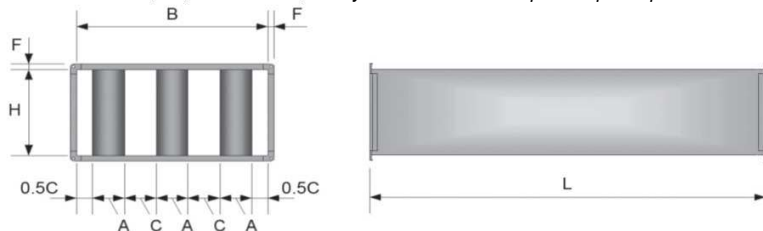

Примечание: по запросу считаем шумоглушители нестандартных размеров.