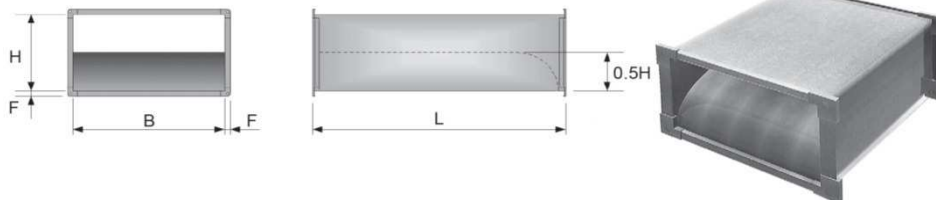

ШУМОГЛУШИТЕЛИ

КРУГЛЫЙ ШУМОГЛУШИТЕЛЬ

AGS-d-h-L

Цены указаны в Евро, без НДС.

Скидка:	10%
---------	-----

d	L ₁	D	h = 50 мм						h = 100 мм						
			L = 600 мм		L = 900 мм		L = 1200 мм		L = 600 мм		L = 900 мм		L = 1200 мм		
мм	мм	мм	Цена	Цена со скидкой	Цена	Цена со скидкой	Цена	Цена со скидкой	мм	Цена	Цена со скидкой	Цена	Цена со скидкой	Цена	Цена со скидкой
100	40	200	26,69	24,02	31,14	28,03			300						
125	40	225	28,17	25,36	31,88	28,69			325						
160	40	260	29,29	26,36	34,48	31,03			360						
200	40	300	33,73	30,36	40,78	36,70	51,53	46,38	400	58,94	53,05	60,43	54,38		
250	40	350	46,34	41,71	52,27	47,04	64,87	58,39	450	68,95	62,06	73,40	66,06		
315	40	415			60,80	54,72	79,70	71,73	515			80,82	72,73	102,69	92,42
400	65	500			91,20	82,08	98,98	89,08	600			102,32	92,09	121,96	109,77
500	65	600			103,06	92,75	118,63	106,77	700			119,37	107,43	148,29	133,46
630	65	730			147,17	132,46	151,25	136,13	830			162,74	146,47	190,55	171,49

ПРИМЕР ЗАКАЗА: AGS-250-50-900

КРУГЛЫЙ ШУМОГЛУШИТЕЛЬ С ПЕРЕГОРОДКОЙ

AVGS-d-h-L

d	L ₁	D	h = 100 мм			
			L = 900 мм		L = 1200 мм	
мм	мм	мм	Цена	Цена со скидкой	Цена	Цена со скидкой
315	40	515	127,53	114,77	152,73	137,46
400	40	600	154,96	139,46	192,40	173,16
500	40	700	183,50	165,15	222,06	199,85
630	65	830	225,76	203,19	285,08	256,57
710	65	910	251,71	226,54	336,98	303,28
800	65	1000	298,42	268,58	374,42	336,98

ПРИМЕР ЗАКАЗА: AVGS-630-100-900

ШУМОГЛУШИТЕЛИ

ПРЯМОУГОЛЬНЫЙ ШУМОГЛУШИТЕЛЬ НА ПОЛОВИНУ СЕЧЕНИЯ КАНАЛА

SPS-B-H-950

Стандартная длина L = 950 мм.
F - изделие с фланцем.

Цены указаны в Евро, без НДС.

Скидка: **0%**

B \ H	150		200		250		300		350		400		500	
	Цена	Цена со скидкой	Цена	Цена со скидкой	Цена	Цена со скидкой	Цена	Цена со скидкой	Цена	Цена со скидкой	Цена	Цена со скидкой	Цена	Цена со скидкой
300	35,96	35,96												
400			44,11	44,11										
500					51,53	51,53	58,20	58,20						
600							68,58	68,58	70,07	70,07				
700											81,93	81,93		
800													96,01	96,01
1000													127,90	127,90